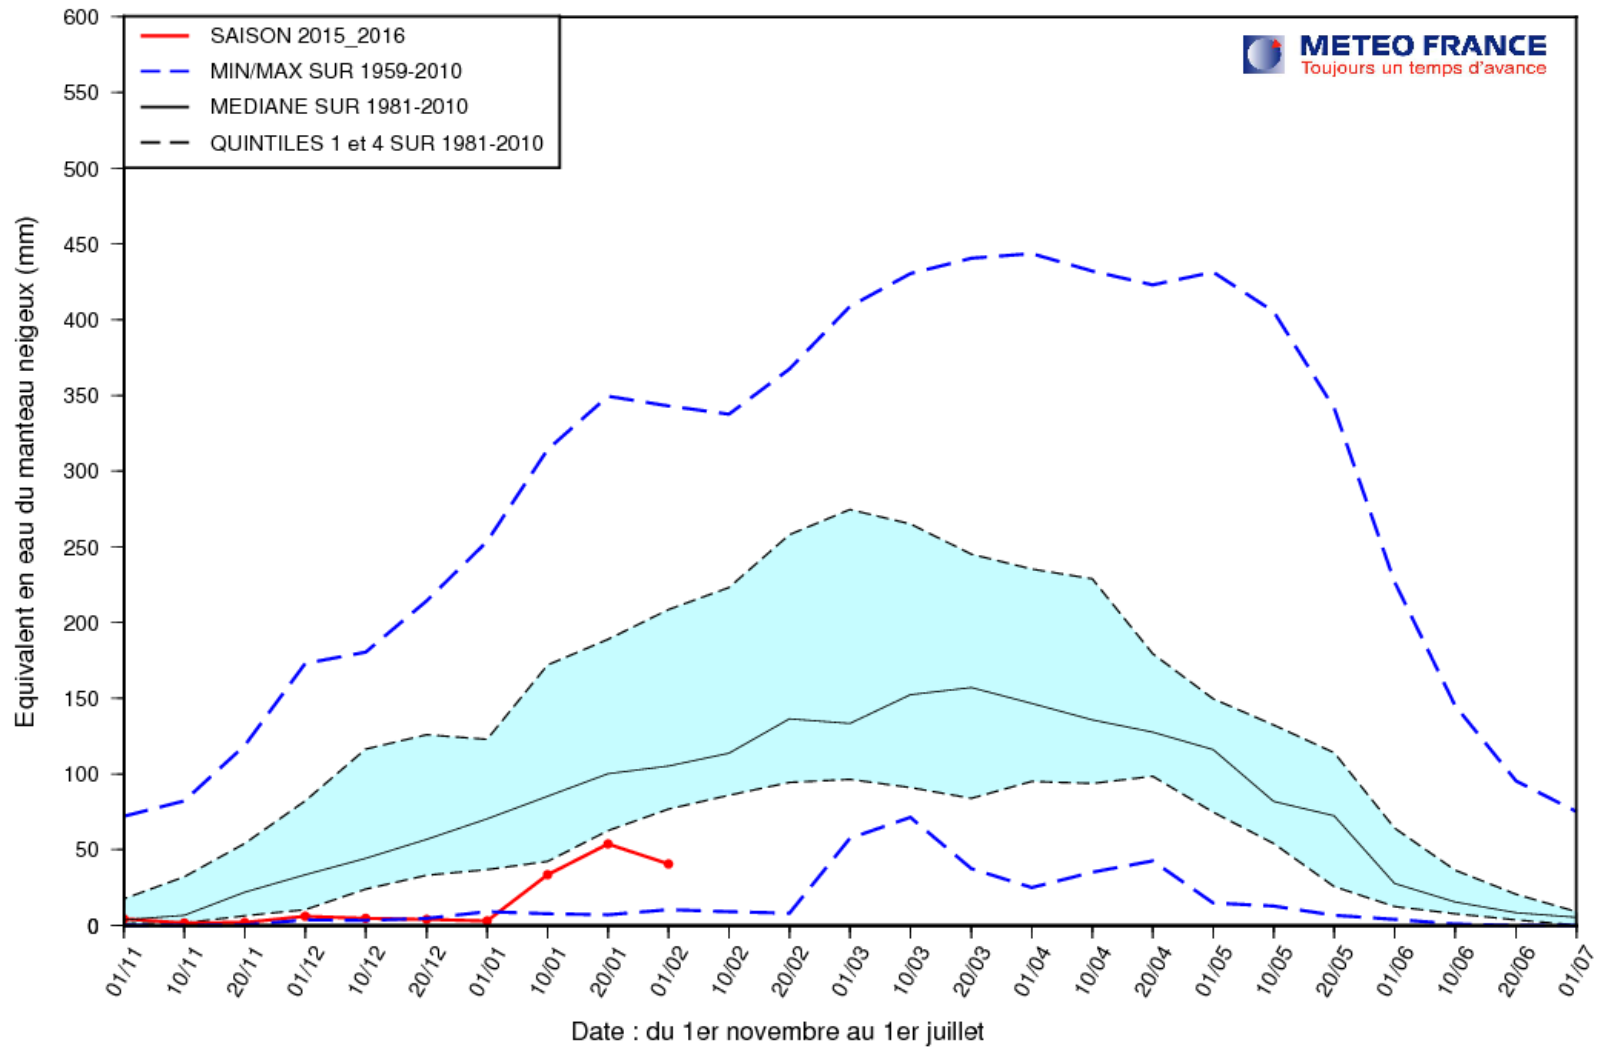

EQUIVALENT EN EAU DU MANTEAU NEIGEUX (MODELE SIM)

ALPES (Altitude > 1000 m.)

EQUIVALENT EN EAU DU MANTEAU NEIGEUX (MODELE SIM)

ALPES DU NORD (Altitude > 1000 m.)

EQUIVALENT EN EAU DU MANTEAU NEIGEUX (MODELE SIM)

ALPES DU SUD (Altitude > 1000 m.)

EQUIVALENT EN EAU DU MANTEAU NEIGEUX (MODELE SIM)

PYRENEES (Altitude > 1000 m.)