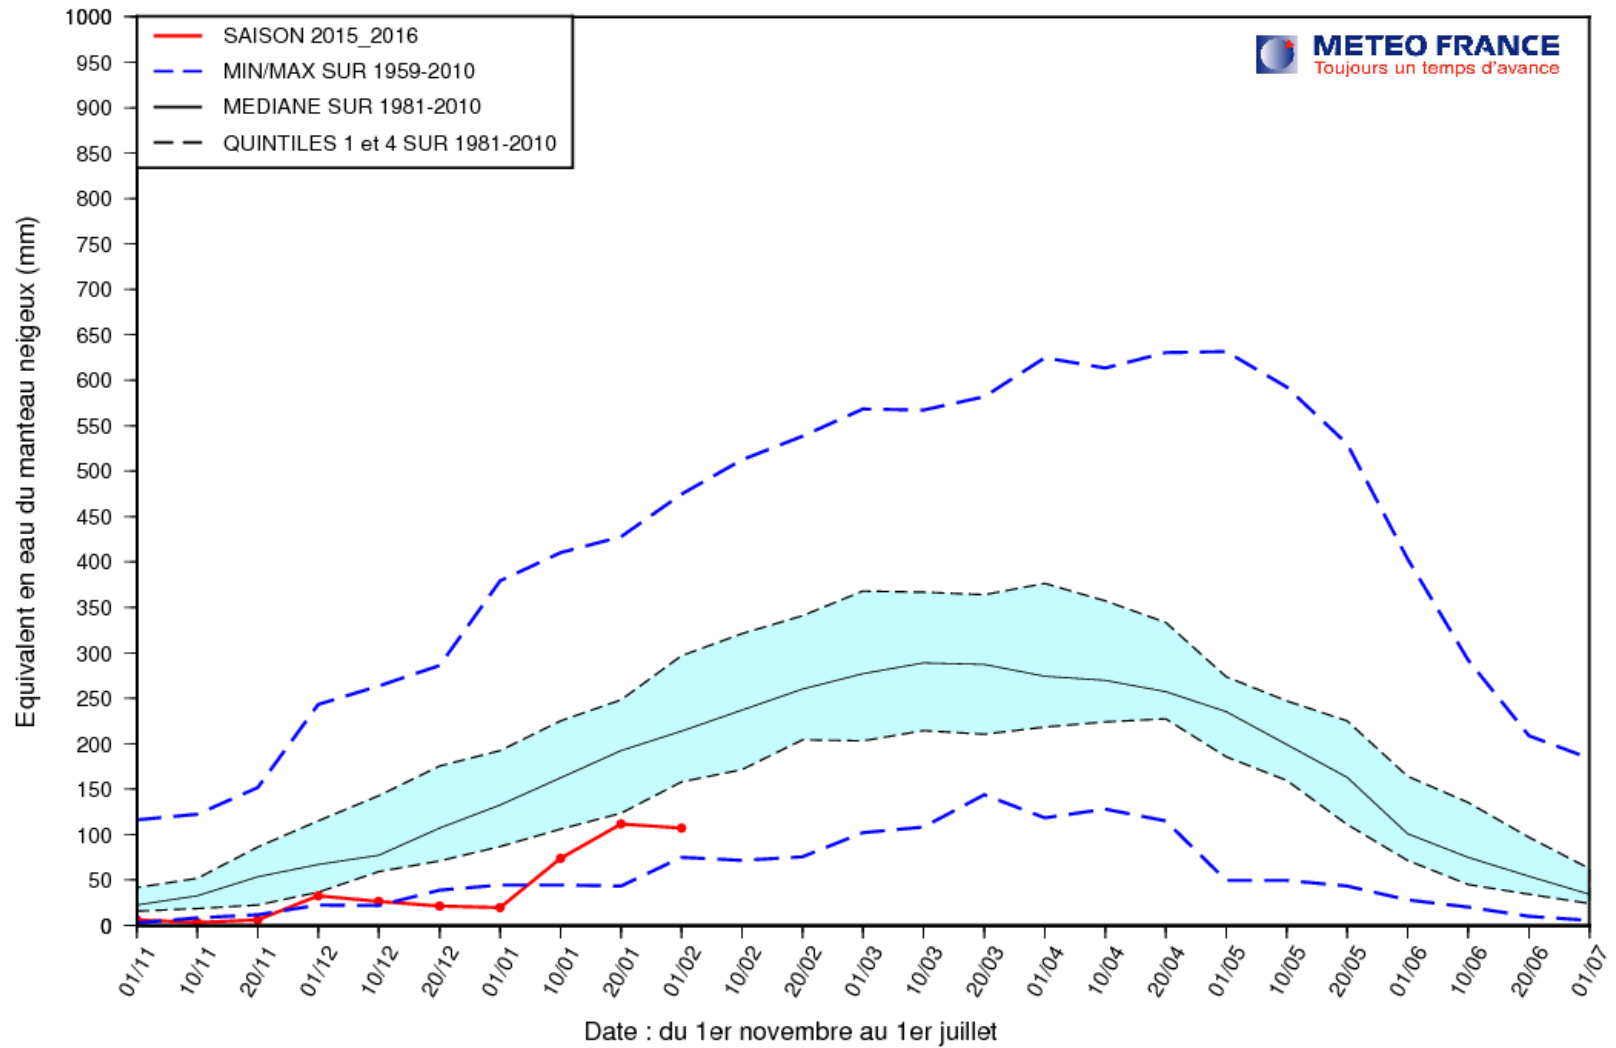

EQUIVALENT EN EAU DU MANTEAU NEIGEUX (MODELE SIM)

ALPES (Altitude > 1000 m.)

EQUIVALENT EN EAU DU MANTEAU NEIGEUX (MODELE SIM)

ALPES DU NORD (Altitude > 1000 m.)

EQUIVALENT EN EAU DU MANTEAU NEIGEUX (MODELE SIM)

ALPES DU SUD (Altitude > 1000 m.)

EQUIVALENT EN EAU DU MANTEAU NEIGEUX (MODELE SIM)

PYRENEES (Altitude > 1000 m.)