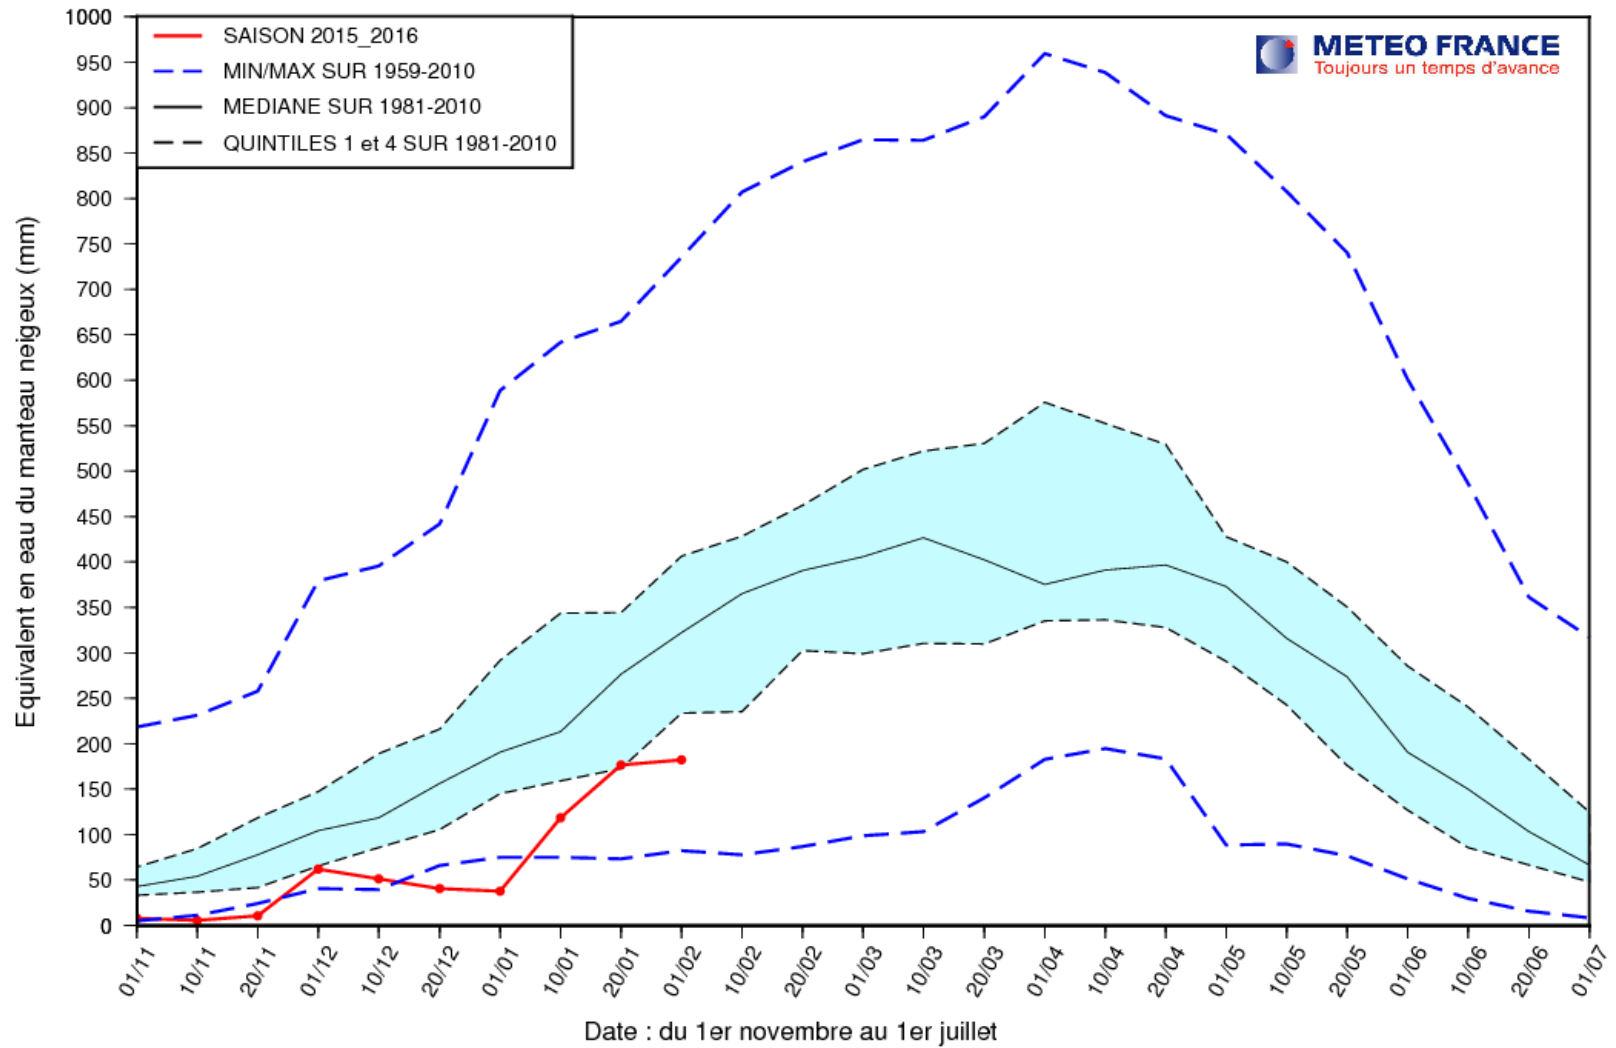

EQUIVALENT EN EAU DU MANTEAU NEIGEUX (MODELE SIM)

ALPES (Altitude > 1000 m.)

EQUIVALENT EN EAU DU MANTEAU NEIGEUX (MODELE SIM)

ALPES DU NORD (Altitude > 1000 m.)

EQUIVALENT EN EAU DU MANTEAU NEIGEUX (MODELE SIM)

ALPES DU SUD (Altitude > 1000 m.)

EQUIVALENT EN EAU DU MANTEAU NEIGEUX (MODELE SIM)

PYRENEES (Altitude > 1000 m.)